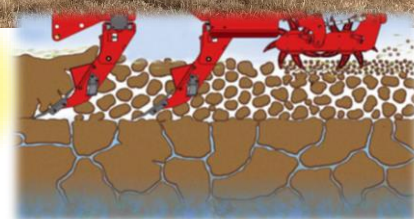

MASCHIO

GASPARDO

Januar 2024

Grubbere - Hydro

ATTILA & ARTIGLIO

Med dobbelt
jordbearbejdnings-
effekt!

ATTILA & ARTIGLIO Hydro

Standard Udstyr:

- Løfter, brækker og løsner
- Attila op til 290 hk, Artiglio op til 400 hk
- CSS superflow chassis
- Dobbelt stensikring - hydraulisk 2 x 6 L accuatorer & traction (barkeaway bolt)
- Hydraulisk arbejdsdybde hhv.: 50 & 60 cm
- Spids vendbar Tungsten (patenteret)
- C-kniv Tungsten og frontbryderkniv
- Frontbryderkniv (vendbar)
- Dobbelt pigvalse (dobbelt lejeophæng)
- Trafiklys