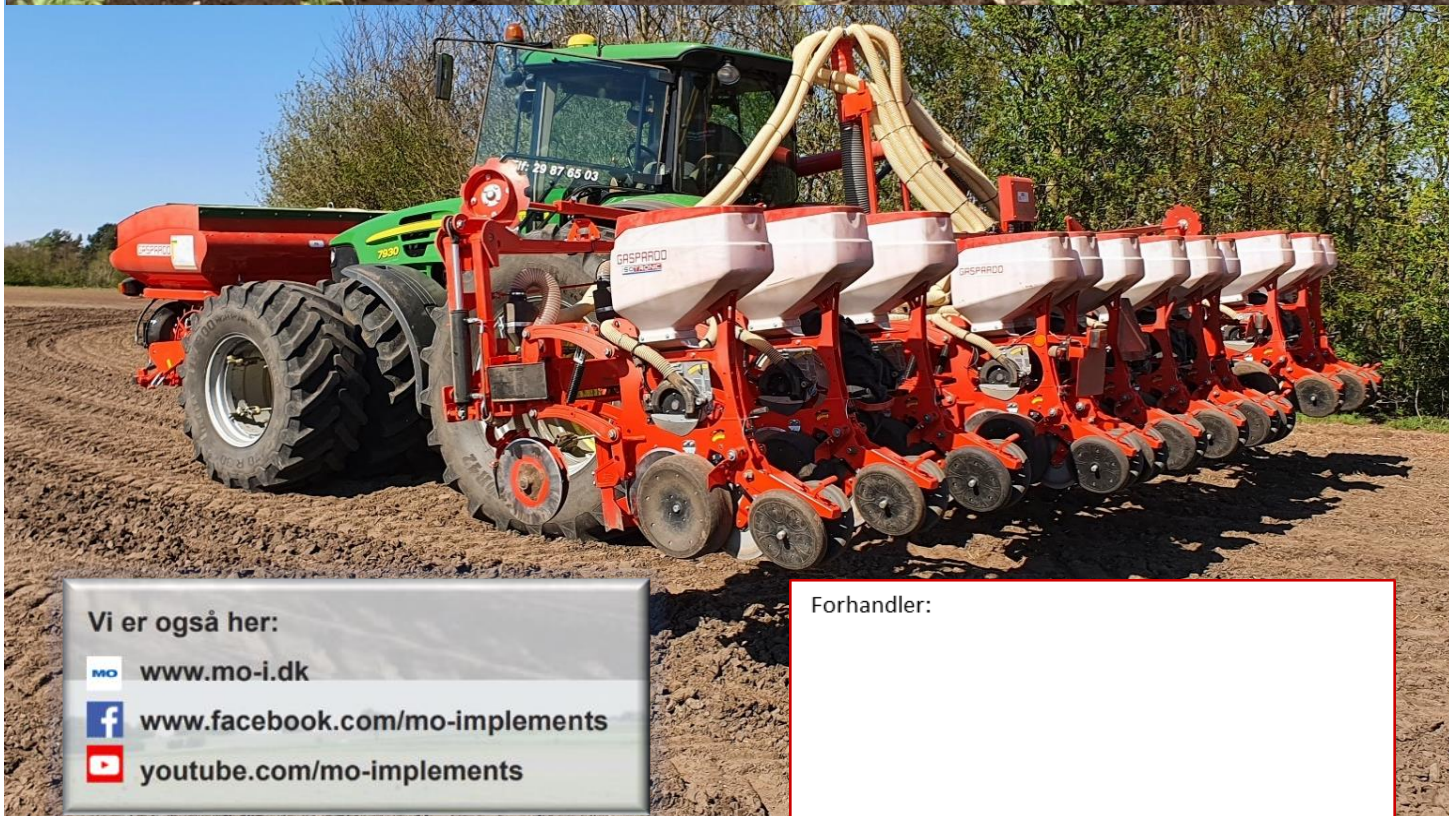

MASCHIO

GASPARDO

November 2023

Vi er også her:

www.mo-i.dk

www.facebook.com/mo-implements

youtube.com/mo-implements

Forhandler:

MOimplements

MO Implements A/S • Ulvevej 24 C • 7800 Skive
Telefon: 96 14 04 44
E-mail: mo@mo-i.dk • Internet: www.mo-i.dk