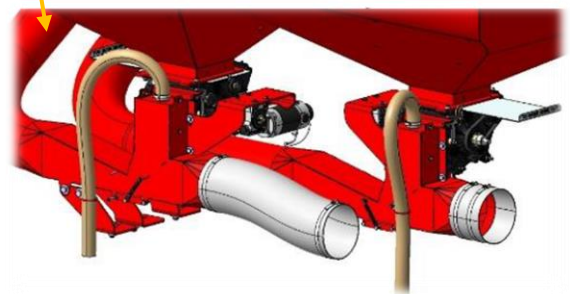

Isobus- Elektronik se under tilbehør bagerst i prislisen

MOimplements

MO Implements A/S • Ulvevej 24 C • 7800 Skive
Telefon: 96 14 04 44
E-mail: mo@mo-i.dk • Internet: www.mo-i.dk