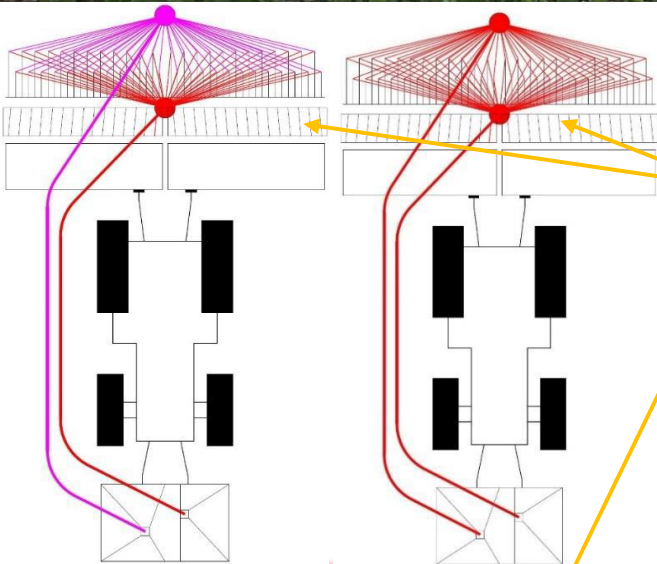

MASCHIO

GASPARDO

November 2023

PA 2 Fronttank 2000 liter

PA 2 Fronttank elektronisk 2000 liter
Genius Master elektronik (Isobus uden monitor)

- Mulighed for to typer afgrøder
- 2000 liters tank - 2 delte 1200/800 liter
- 2 udmader
- Pre-start af gødning i forager
- Mulighed af 2000 liter i samme tank