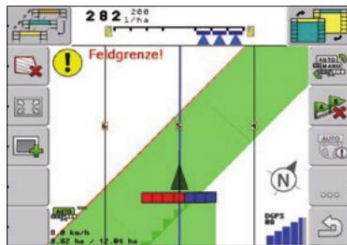

Model	Pris
Isobus batterikabel, Bag	4.200
Isobus Grundudstyr m. batterikabel, For/Bag	8.350
Kabine kabel	1.400
GPS Kabel mellem traktor og monitor	650
Splitter kabel 2-1 (G99527126)	12.800
Isobus forlænger kabel 2 meter Han-Hun	4.850
Isobus forlænger kabel 5 meter Han-Hun	5.200
Isobus forlænger kabel 6,5 meter Han-Hun	5.500
Isobus forlænger kabel 3,5 meter Hun-Hun	4.500
Isobus forlænger kabel 5 meter Hun-Hun	5.000
Isobus forlænger kabel 6,5 meter Hun-Hun	5.350
Track-Leader kode	11.200
Sektion-Control kode	15.200
Tack-Control for Touch 800 Monitor	13.900
D-GNSS AG-200 Antenne m. 6 m kabel	15.200
Genius Master Ledningsnet 8/75 Mekanisk maskine	28.200
Genius Master Ledningsnet 12/75 Mekanisk maskin	36.400
Elkobling rækkeafbl. Pr. stk. MTE-R, Manta	3.450

Track Leader – Parallelkørsel

Denne App giver mulighed for at styre efter skærmen ved dårligt udsyn. Med en D-GPS antenne, er der mulighed for at styre efter en A-B linie.

Skal tilkøbes hvis der ønskes sektionkontrol.

Sektion Control

Denne App giver GPS styret strøm til maskinen, så den lukker i sektioner.

D-GNSS GLONASS AG200

Track-to-track nøjagtighed $\pm 20 - 30$ cm til brug af Track Leader