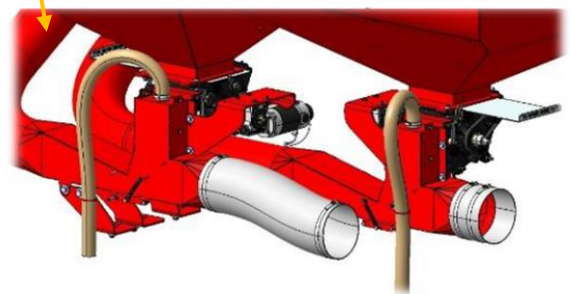

## PA 2 Fronttank 2000 liter

PA 2 Fronttank elektronisk 2000 liter  
Genius Master elektronik (Isobus uden monitor)

- Mulighed for to typer afgrøder
- 2000 liters tank - 2 delt 1200/800 liter
- 2 udmader
- Pre-start af gødning i forager
- Mulighed af 2000 liter i samme tank