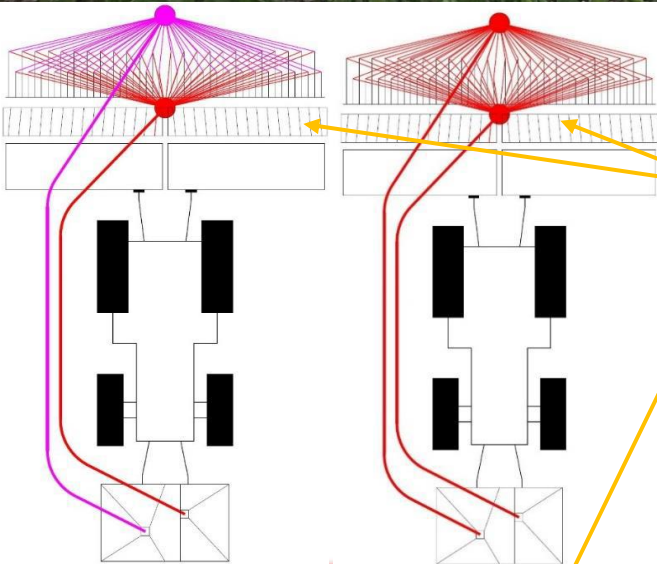

MASCHIO

GASPARDO

November 2023

PA 2 Fronttank 2000 liter

PA 2 Fronttank elektronisk 2000 liter
Genius Master elektronik (Isobus uden monitor)

- Mulighed for to typer afgrøder
- 2000 liters tank - 2 delt 1200/800 liter
- 2 udmader
- Pre-start af gødning i forager
- Mulighed af 2000 liter i samme tank