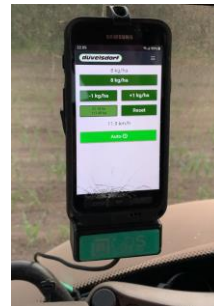

MASCHIO

GASPARDO

November 2023

HS Radrenser fra 6 rk - 24 rk.

Standard Udstyr:

Radrenser model HS

- 6 & 9 meter for (50 el. 75 cm maskiner)
- Parallelogram ophængt element
- Mulighed for Kamerastyring (Intelligente) medstyrende hjul.
- Mulighed for gødning og græs fordeler
- Superflow renseelement med 3 eller 5 tænder

Standard Udstyr:

SEED.CON ES 8 Turbo

- Dobbelt Blæser
- Strøm forbrug - 25A
- Udløb 8 stk. med spredeplader
- Slange diameter: Ø30 mm
- Omrører : Ja
- Vægt 65 kg
- Tank indhold: 300 liter
- Dimensioner LxBxH i mm: 900x650x1350
- Maks. arbejdsbredde: 6 meter