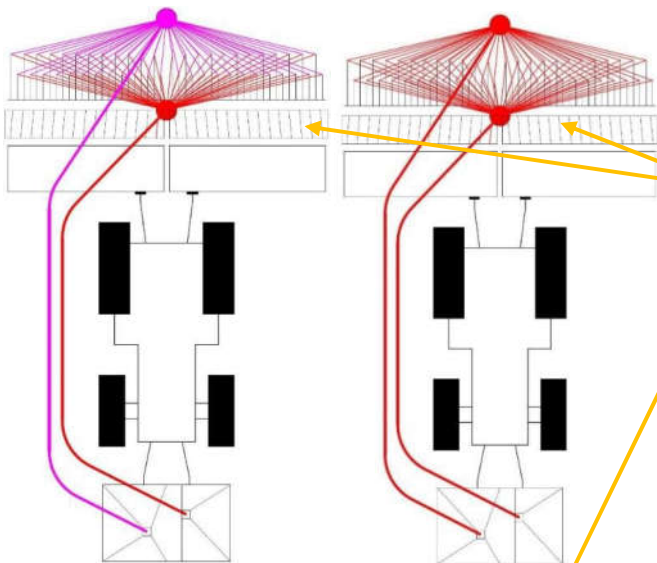

2021

PA 2 Fronttank elektronisk 2000 liter
Genius Master elektronik (Isobus uden monitor)

- Mulighed for to typer afgrøder
- 2000 liters tank - 2 delt 1200/800 liter
- 2 udmader
- Pre-start af gødning i forager
- Mulighed af 2000 liter i samme tank