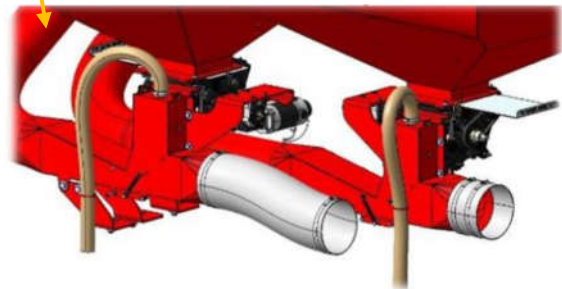

Isobus- Elektronik se under tilbehør bagerst i prislisen

MOimplements

MO Implements A/S • Ulvevej 24 C • 7800 Skive
Telefon: 96 14 04 44
E-mail: mo@mo-i.dk • Internet: www.mo-i.dk

MASCHIO

GASPARDO

PA 2 Fronttank 2000 liter

2021

PA 2 Fronttank elektronisk 2000 liter
Genius Master elektronik (Isobus uden monitor)

- Mulighed for to typer afgrøder
- 2000 liters tank - 2 delt 1200/800 liter
- 2 udmader
- Pre-start af gødning i forager
- Mulighed af 2000 liter i samme tank