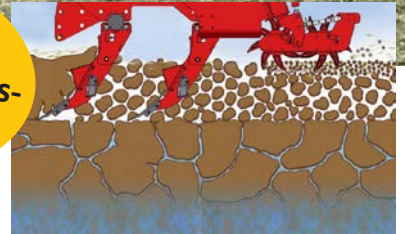

# GASPARDO

## Attraktivt - Grubber-harve teknik

2019

NON STOP

Med dobbelt  
jordbearbejdnings-  
effekt!

### ATTILA & ARTIGLIO Hydro

- Løfter og løsner, trækker ikke råjord/ sten op
- CSS superflow chasis
- Dobbelt stensikring - hydraulisk & traction
- Hydraulisk arbejdsdybde hhv.: 50 & 55 cm
- 6,5 kg Thungsten vendbar spids
- C-kniv og frontbryderkniv
- Løfter/ løsner (trækker ikke sten og råjord op)
- Dobbelte pigge-pakker (fritlægger rodukruddt)
- Trafiklys